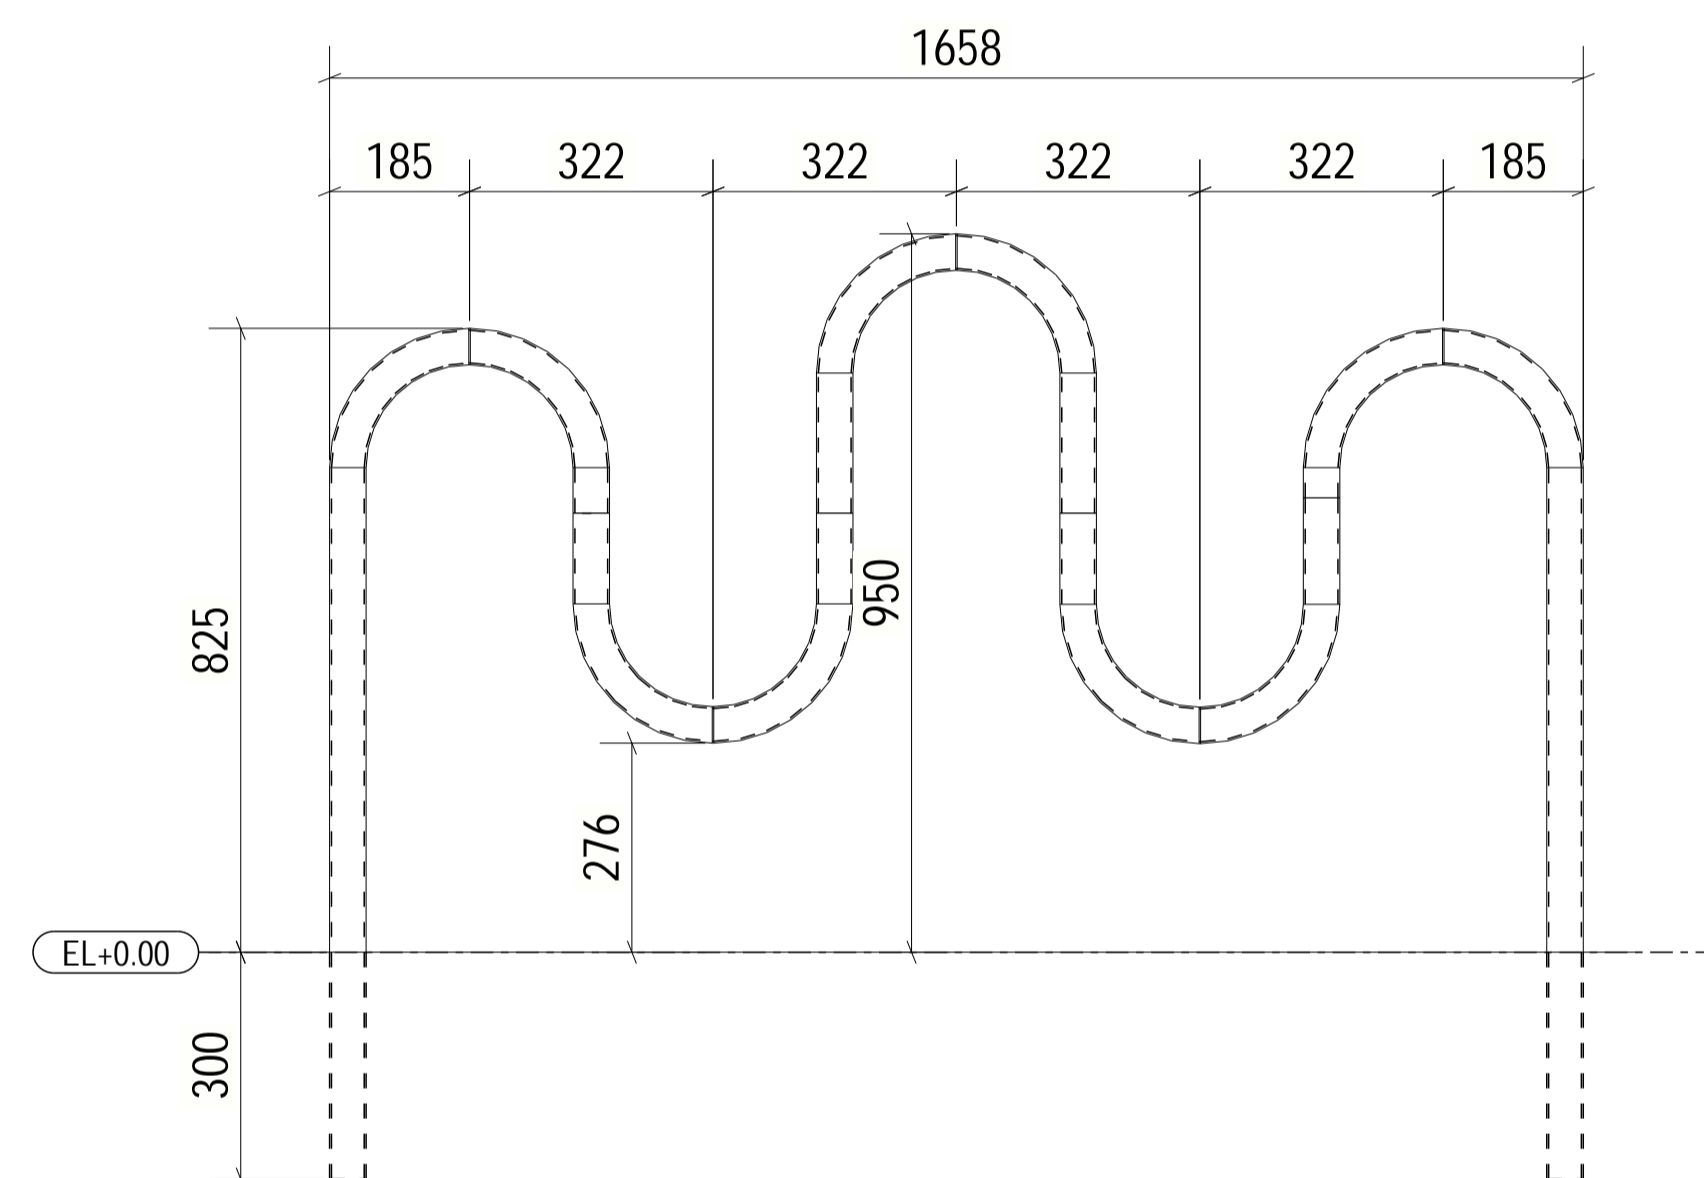

Innstøpt, 9 sykler

Fotplate 9 sykler -

Innstøpt 7 sykler

Fotplate 7 sykler

H - H  
1:5

Innstøpt 5 sykler

Fotplate 5 sykler

Rev	Beskrivelse	Dato	Tegnet av	Kontrollert av
	<b>Bølgen sykkelstativ</b>			
	Tegnet av	19.08.2021		TK
	Kontrollert av			
	Godkjent av			
Status				
Prosj. nr.		Målestokk	1:10	
Tegn.nr.		Sykkelstativ		
Rev.				