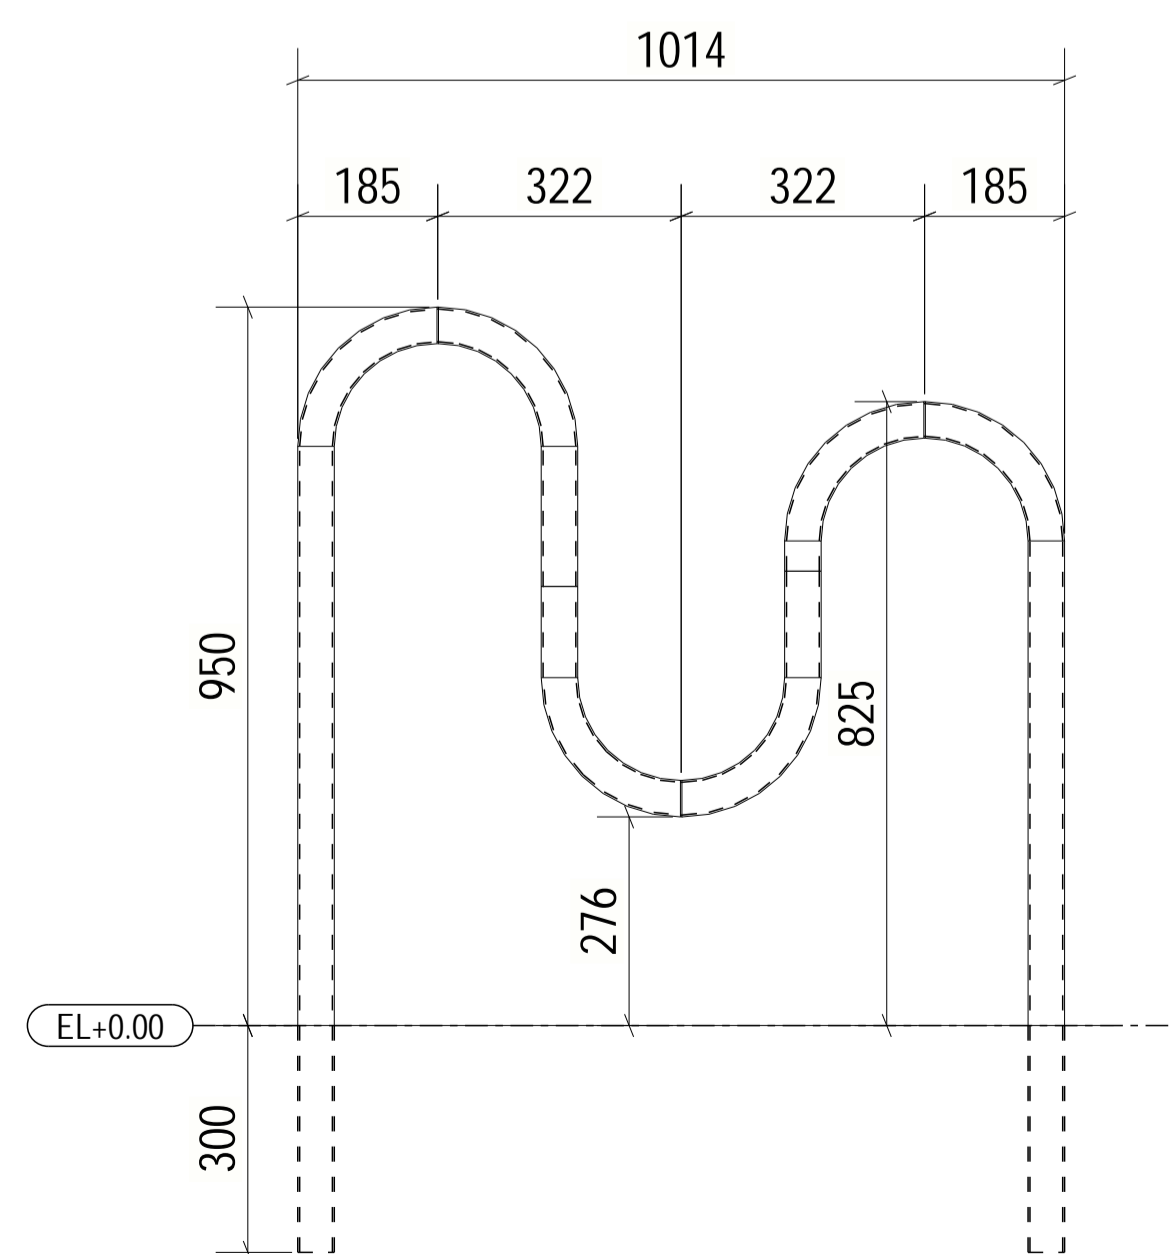

Innstøpt, 9 sykler

Fotplate 9 sykler -

Innstøpt 7 sykler

Fotplate 7 sykler

H - H  
1:5

Innstøpt 5 sykler

Fotplate 5 sykler

Rev	Beskrivelse	Dato	Tegnet av	Kontrollert av
	<b>Bølgen sykkelstativ</b>			
	Tegnet av	19.08.2021		TK
	Kontrollert av			
	Godkjent av			
Status				
Prosj. nr.		Målestokk	1:10	
Tegn.nr.		Sykkelstativ		
Rev.				