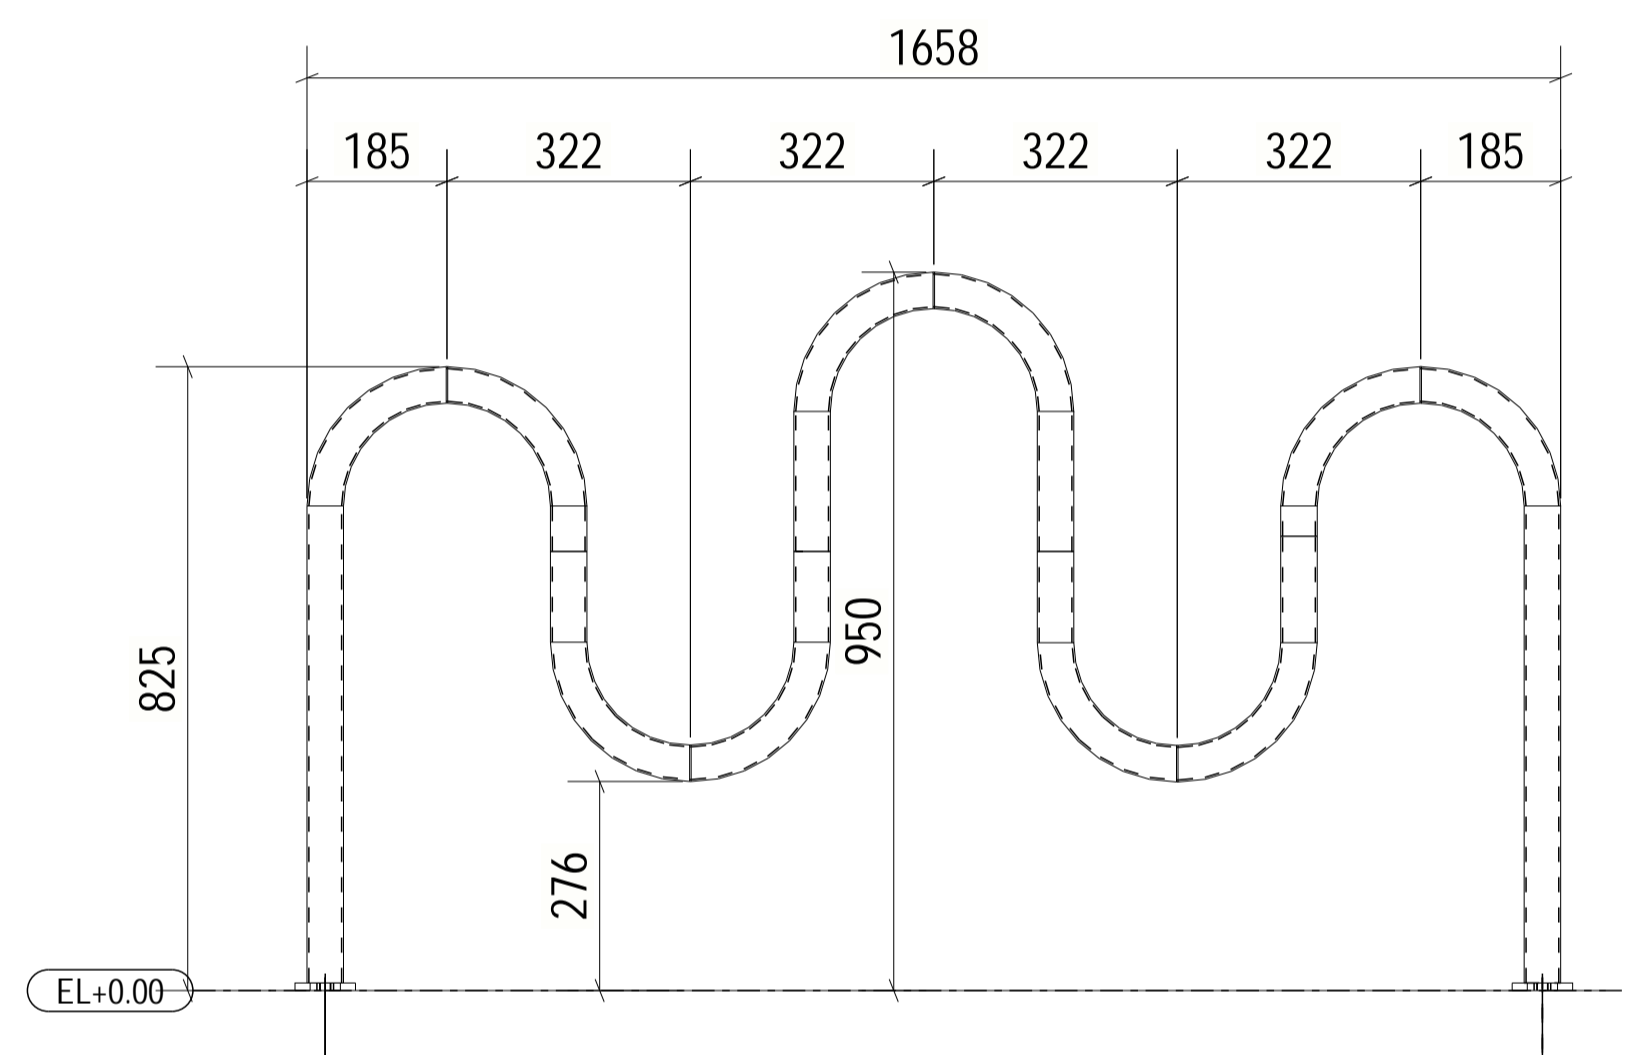

Innstøpt, 9 sykler

Fotplate 9 sykler -

Innstøpt 7 sykler

Fotplate 7 sykler

H - H  
1:5

Innstøpt 5 sykler

Fotplate 5 sykler

Rev	Beskrivelse	Dato	Tegnet av	Kontrollert av
	<b>Bølgen sykkelstativ</b>			
	Tegnet av	19.08.2021		TK
	Kontrollert av			
	Godkjent av			
Status				
Prosj. nr.		Målestokk	1:10	
Tegn.nr.		Sykkelstativ		
Rev.				