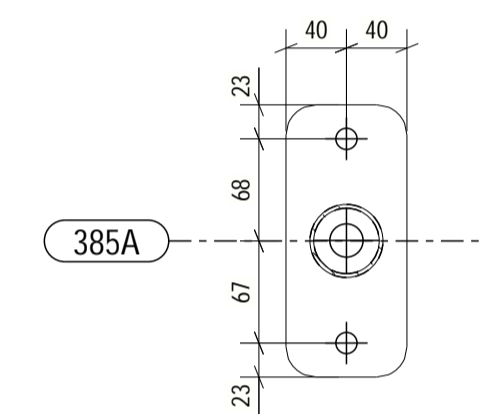

Innstøpt, 9 sykler

Fotplate 9 sykler -

Innstøpt 7 sykler

Fotplate 7 sykler

H - H  
1:5

Innstøpt 5 sykler

Fotplate 5 sykler

Rev	Beskrivelse	Dato	Tegnet av	Kontrollert av
	<b>Bølgen sykkelstativ</b>			
	Tegnet av	19.08.2021		TK
	Kontrollert av			
	Godkjent av			
Status				
Prosj. nr.		Målestokk	1:10	
Tegn.nr.		Sykkelstativ		
Rev.				