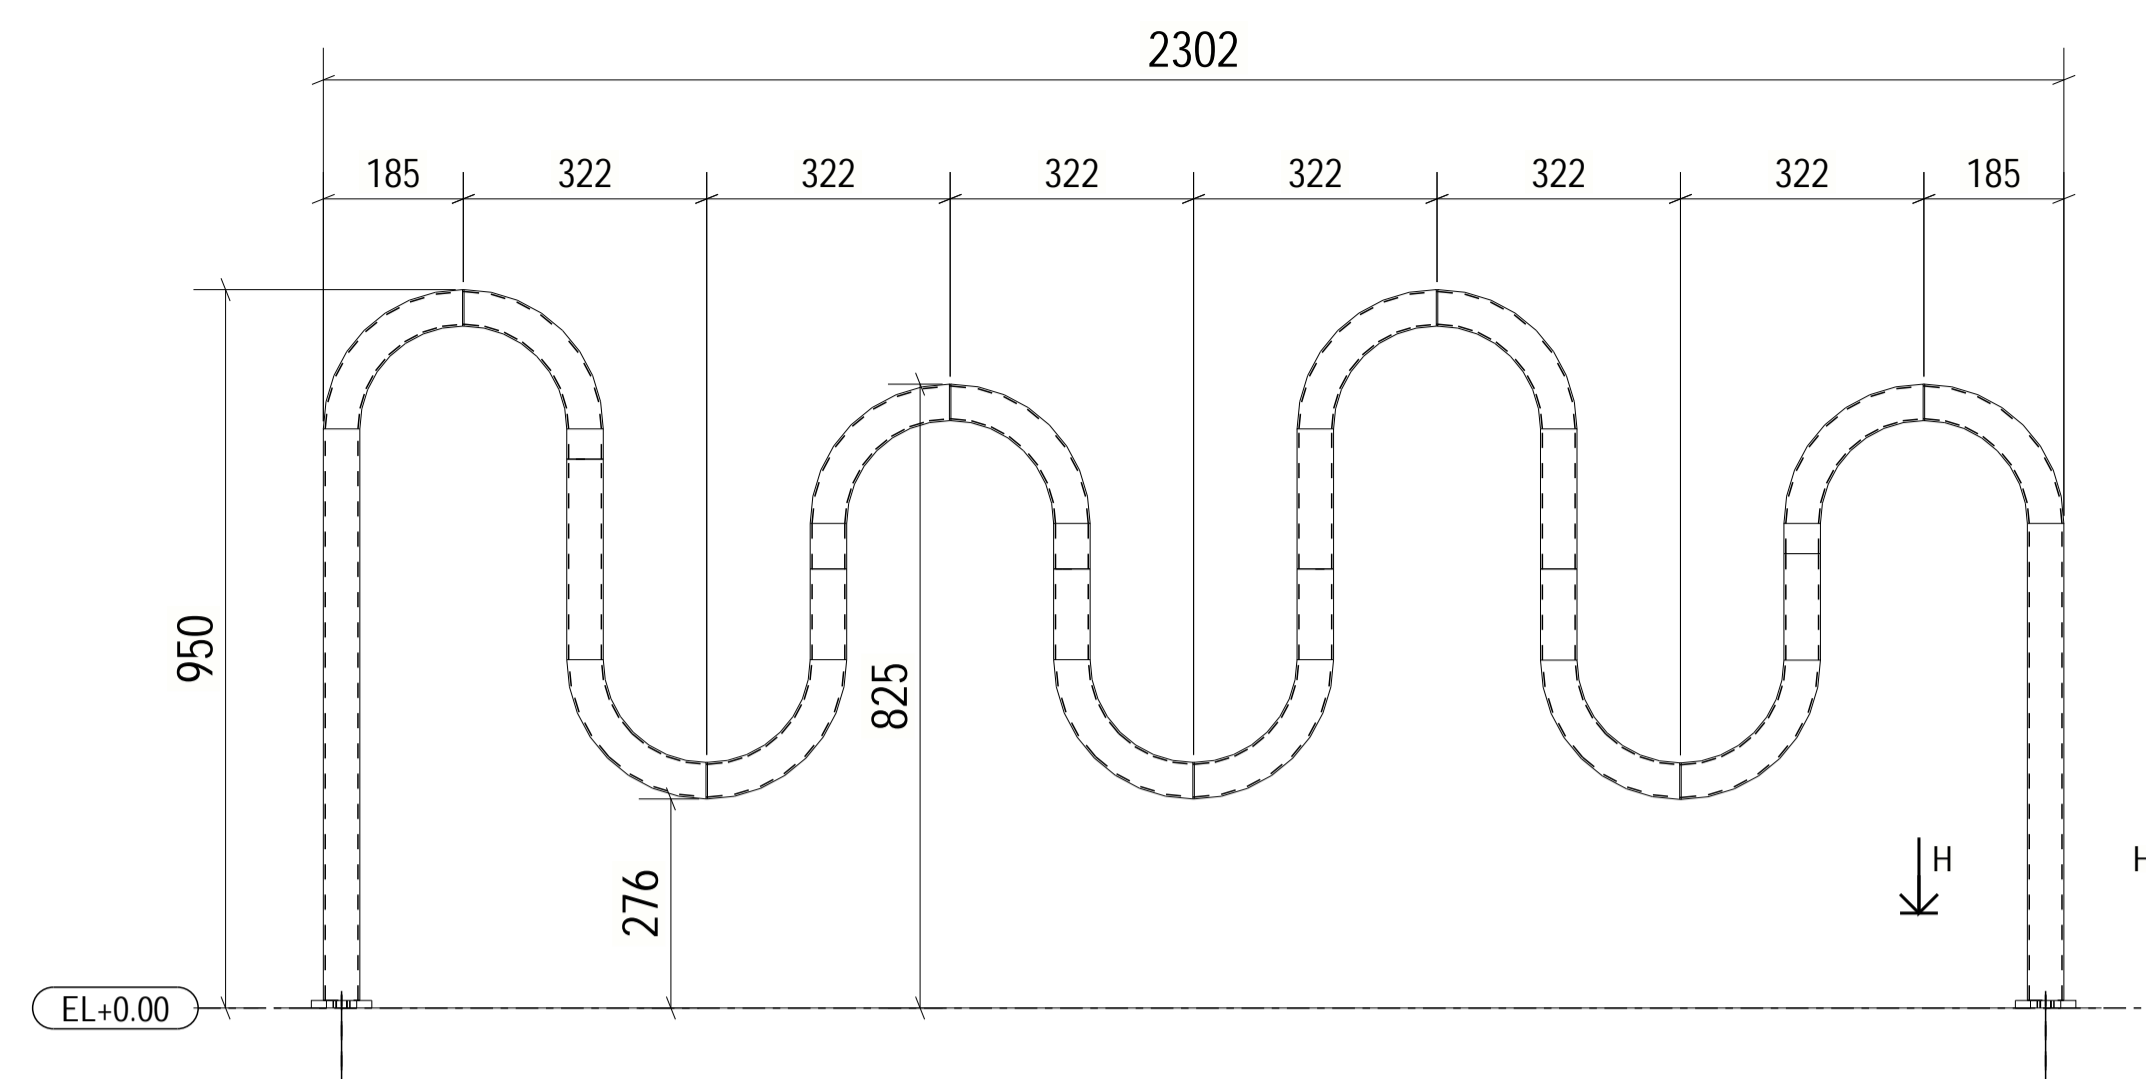

Innstøpt, 9 sykler

Fotplate 9 sykler -

Innstøpt 7 sykler

Fotplate 7 sykler

H - H  
1:5

Innstøpt 5 sykler

Fotplate 5 sykler

Rev	Beskrivelse	Dato	Tegnet av	Kontrollert av
	<b>Bølgen sykkelstativ</b>			
	Tegnet av	19.08.2021		TK
	Kontrollert av			
	Godkjent av			
Status				
Prosj. nr.		Målestokk	1:10	
Tegn.nr.		Sykkelstativ		
Rev.				