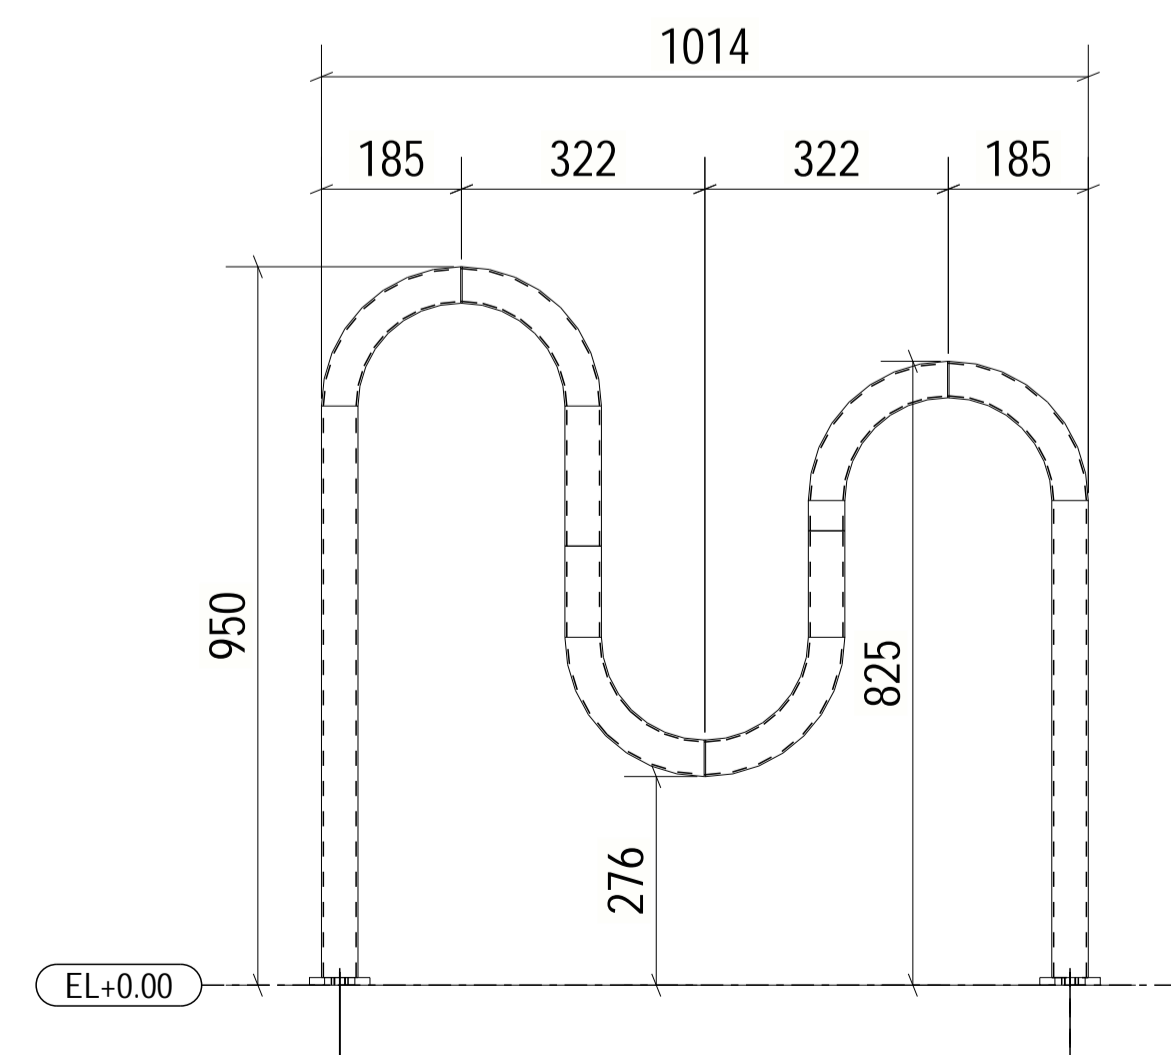

Innstøpt, 9 sykler

Fotplate 9 sykler -

Innstøpt 7 sykler

Fotplate 7 sykler

H - H  
1:5

Innstøpt 5 sykler

Fotplate 5 sykler

Rev	Beskrivelse	Dato	Tegnet av	Kontrollert av
	<b>Bølgen sykkelstativ</b>			
	Tegnet av	19.08.2021		TK
	Kontrollert av			
	Godkjent av			
Status				
Prosj. nr.		Målestokk	1:10	
Tegn.nr.		Sykkelstativ		
Rev.				