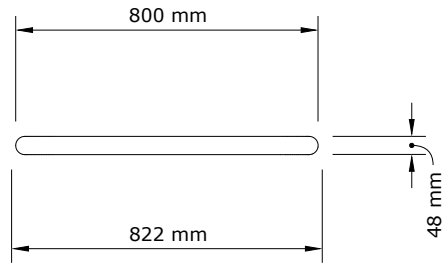

Materiale:
Stålrør

Overflatebehandling stål:
Varmgalvanisert, pulverlakkert,
cortenstål

Alfa Sykkelstativ
800x800 - fotplate

1:20
29.08.2024

Materiale:
Stålrør

Overflatebehandling stål:
Varmgalvanisert, pulverlakkert,
cortenstål

Alfa Sykkelstativ
800x800 - nedstøp

1:20
29.08.2024

Materiale:
Stålrør

Overflatebehandling stål:
Varmgalvanisert, pulverlakkert,
cortenstål

Alfa Sykkelstativ på
skinne

1:20
29.08.2024