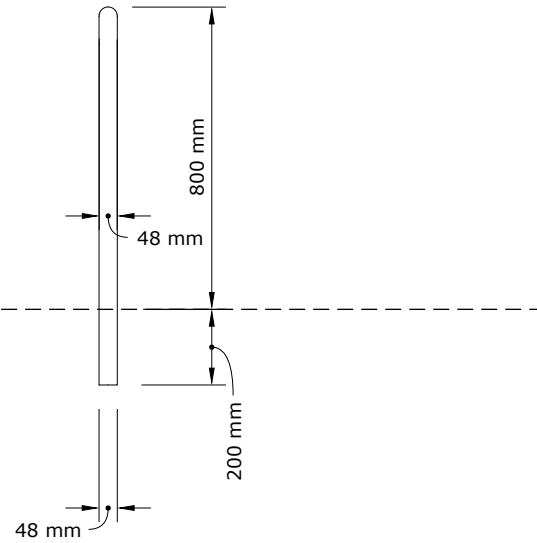

Materiale:
Stålrør

Overflatebehandling stål:
Varmgalvanisert, pulverlakkert,
cortenstål

Alfa Sykkelstativ
800x800 - fotplate

1:20
29.08.2024

Materiale:
Stålrør

Overflatebehandling stål:
Varmgalvanisert, pulverlakkert,
cortenstål

Alfa Sykkelstativ
800x800 - nedstøp

1:20
29.08.2024

Materiale:
Stålrør

Overflatebehandling stål:
Varmgalvanisert, pulverlakkert,
cortenstål

Alfa Sykkelstativ på
skinne

1:20
29.08.2024