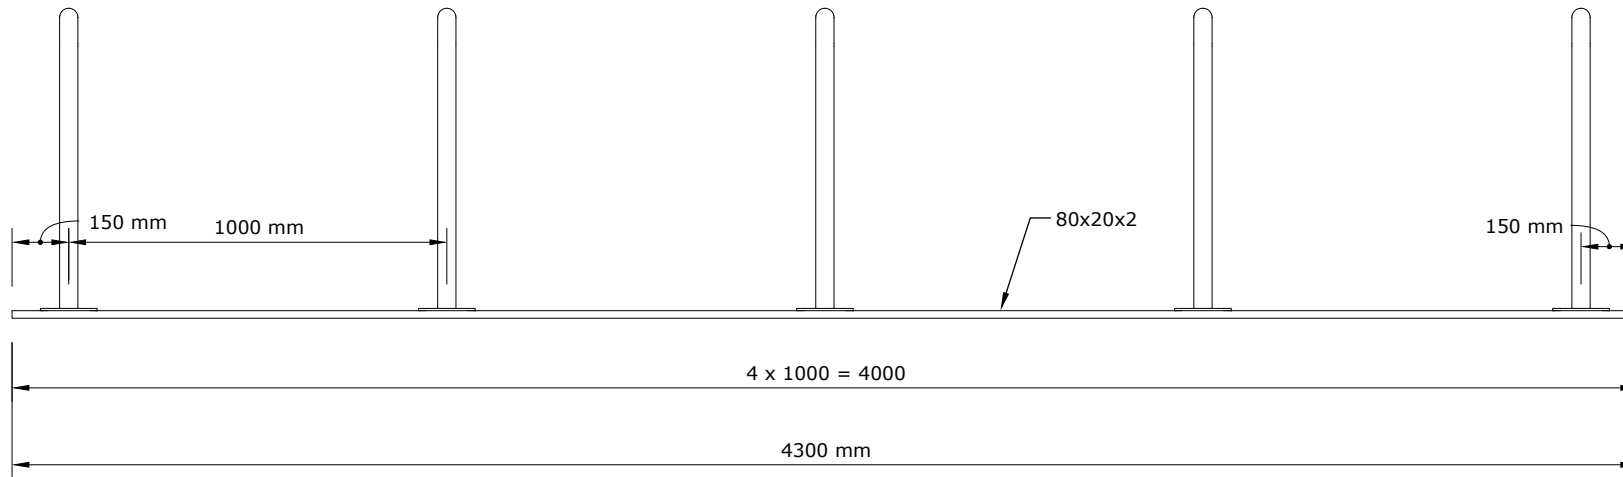

Materiale:
Stålrør

Overflatebehandling stål:
Varmgalvanisert, pulverlakkert,
cortenstål

Alfa Sykkelstativ
800x800 - fotplate

1:20
29.08.2024

Materiale:
Stålrør

Overflatebehandling stål:
Varmgalvanisert, pulverlakkert,
cortenstål

Alfa Sykkelstativ
800x800 - nedstøp

1:20
29.08.2024

Materiale:
Stålrør

Overflatebehandling stål:
Varmgalvanisert, pulverlakkert,
cortenstål

Alfa Sykkelstativ på
skinne

1:20
29.08.2024