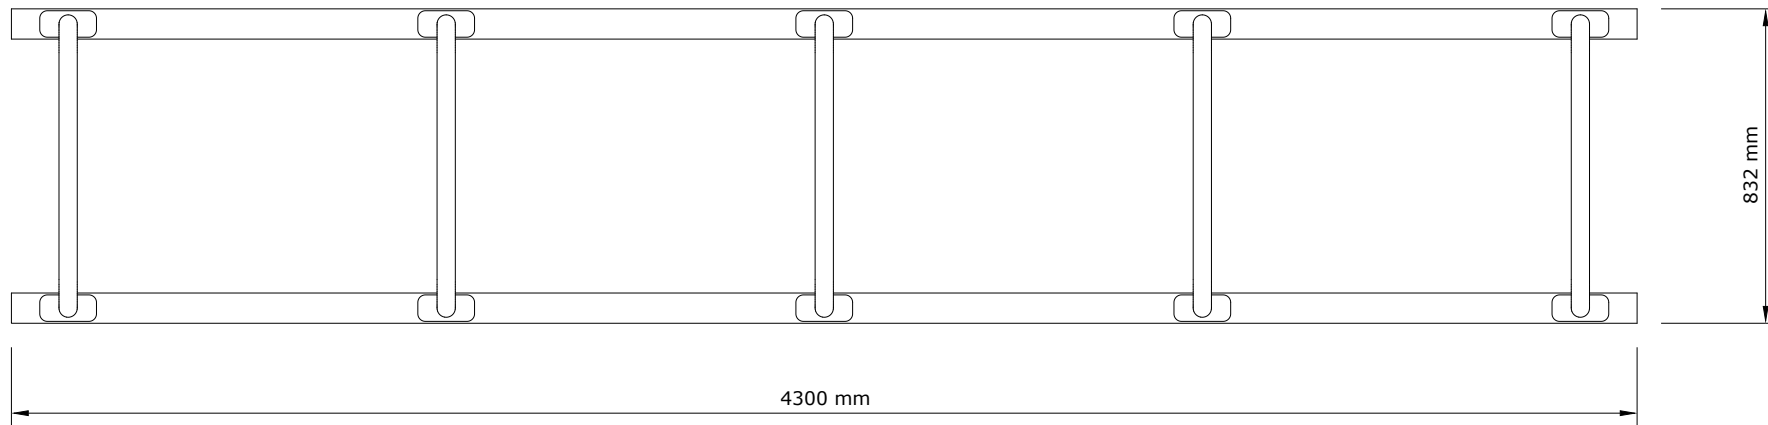

Materiale:
Stålrør

Overflatebehandling stål:
Varmgalvanisert, pulverlakkert,
cortenstål

Alfa Sykkelstativ
800x800 - fotplate

1:20
29.08.2024

Materiale:
Stålrør

Overflatebehandling stål:
Varmgalvanisert, pulverlakkert,
cortenstål

Alfa Sykkelstativ
800x800 - nedstøp

1:20
29.08.2024

Materiale:
Stålrør

Overflatebehandling stål:
Varmgalvanisert, pulverlakkert,
cortenstål

Alfa Sykkelstativ på
skinne

1:20
29.08.2024