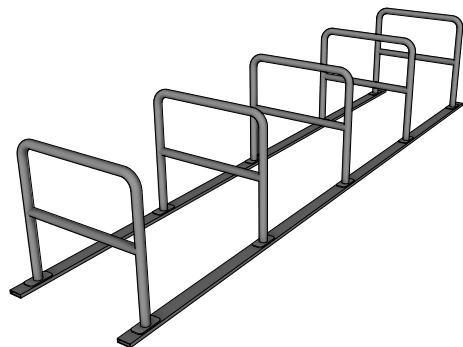

Materiale:
Stålrør

Overflatebehandling stål:
Varmgalvanisert, pulverlakkert,
cortenstål

Alfa Sykkelstativ
800x800 - fotplate

1:20
29.08.2024

Materiale:
Stålrør

Overflatebehandling stål:
Varmgalvanisert, pulverlakkert,
cortenstål

Alfa Sykkelstativ
800x800 - nedstøp

1:20
29.08.2024

Materiale:
Stålrør

Overflatebehandling stål:
Varmgalvanisert, pulverlakkert,
cortenstål

Alfa Sykkelstativ på
skinne

1:20
29.08.2024