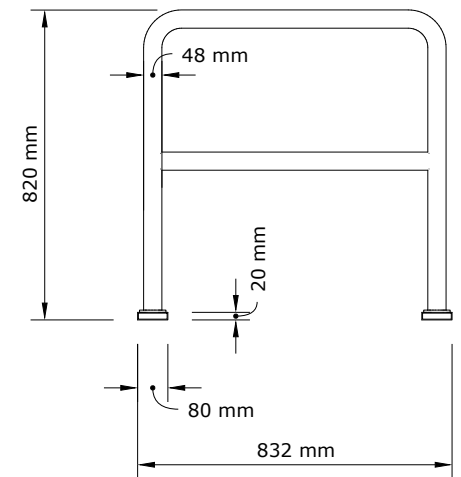

Materiale:
Stålrør

Overflatebehandling stål:
Varmgalvanisert, pulverlakkert,
cortenstål

Alfa Sykkelstativ
800x800 - fotplate

1:20
29.08.2024

Materiale:
Stålrør

Overflatebehandling stål:
Varmgalvanisert, pulverlakkert,
cortenstål

Alfa Sykkelstativ
800x800 - nedstøp

1:20
29.08.2024

Materiale:
Stålrør

Overflatebehandling stål:
Varmgalvanisert, pulverlakkert,
cortenstål

Alfa Sykkelstativ på
skinne

1:20
29.08.2024