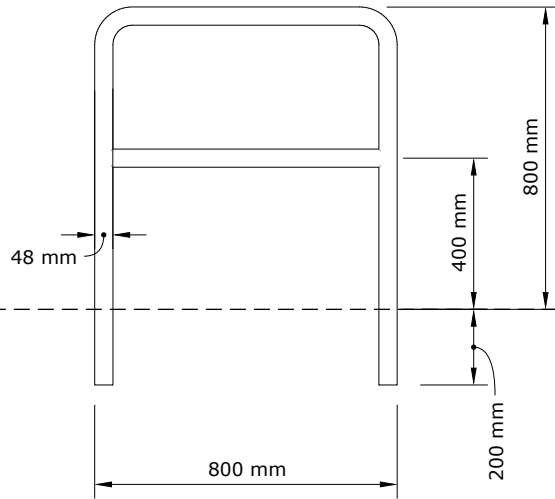

Materiale:
Stålrør

Overflatebehandling stål:
Varmgalvanisert, pulverlakkert,
cortenstål

Alfa Sykkelstativ
800x800 - fotplate

1:20
29.08.2024

Materiale:
Stålrør

Overflatebehandling stål:
Varmgalvanisert, pulverlakkert,
cortenstål

Alfa Sykkelstativ
800x800 - nedstøp

1:20
29.08.2024

Materiale:
Stålrør

Overflatebehandling stål:
Varmgalvanisert, pulverlakkert,
cortenstål

Alfa Sykkelstativ på
skinne

1:20
29.08.2024